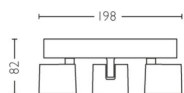

PHILIPS

Star lofts-/vægspot,
3x

Lofts- & vægspots

2.200-2.700 K

Hvid

Dæmpbar; WarmGlow

Nem at installere med ClickFix

56243/31/PO