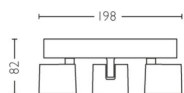

# PHILIPS

Star lofts-/vægspot,  
3x

Lofts- & vægspots

2.200-2.700 K

Hvid

Dæmpbar; WarmGlow

Nem at installere med ClickFix

56243/31/PO