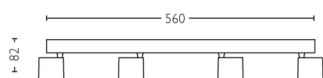

# PHILIPS

Star lofts-/vægspot,  
4x

Lofts- & vægspots

2.200-2.700 K

Hvid

Dæmpbar; WarmGlow

Nem at installere med ClickFix

56244/31/P0