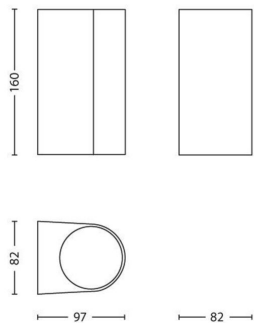

PHILIPS

Nightingale væglampe
35 W GU10, uden pære

Udendørslamper

Uden pære

Rust

Vandafvisende

8718696154014