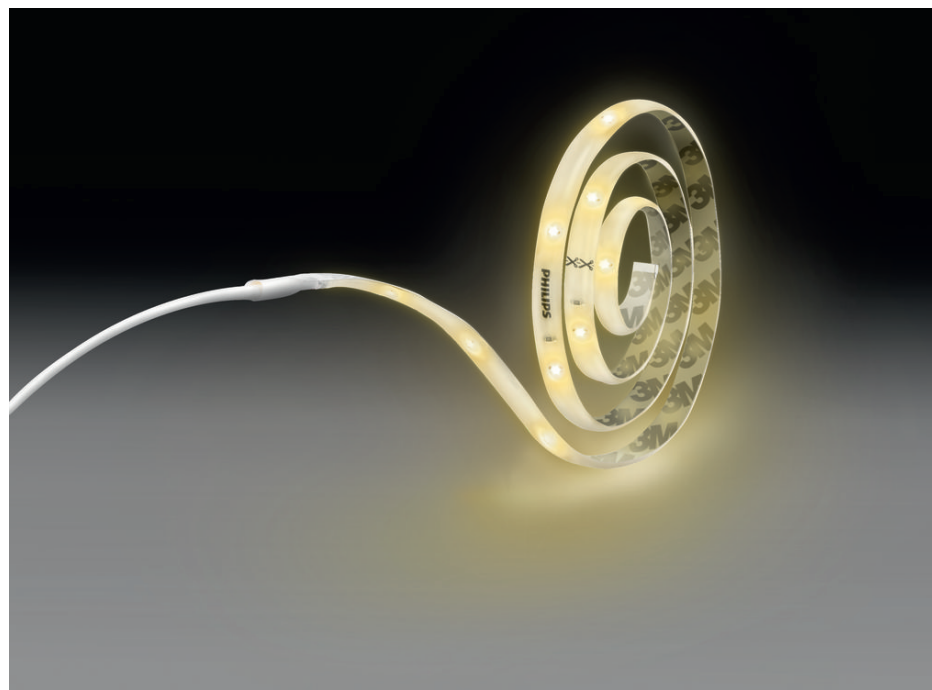

PHILIPS

Lightstrip, 5 m

Lightstrips

3500 K

Gennemsigtig

8718696164228

Fantastisk lys og stil

Lineært, behageligt lys til dit rum

Holdbart og attraktivt materiale til en attraktiv og langtidsholdbar investering.

Specifikationer

Pære egenskaber

- Tiltænkt anvendelse: Indendørs

Design og finish

- Farve: Gennemsigtig
- Materiale: Plastik