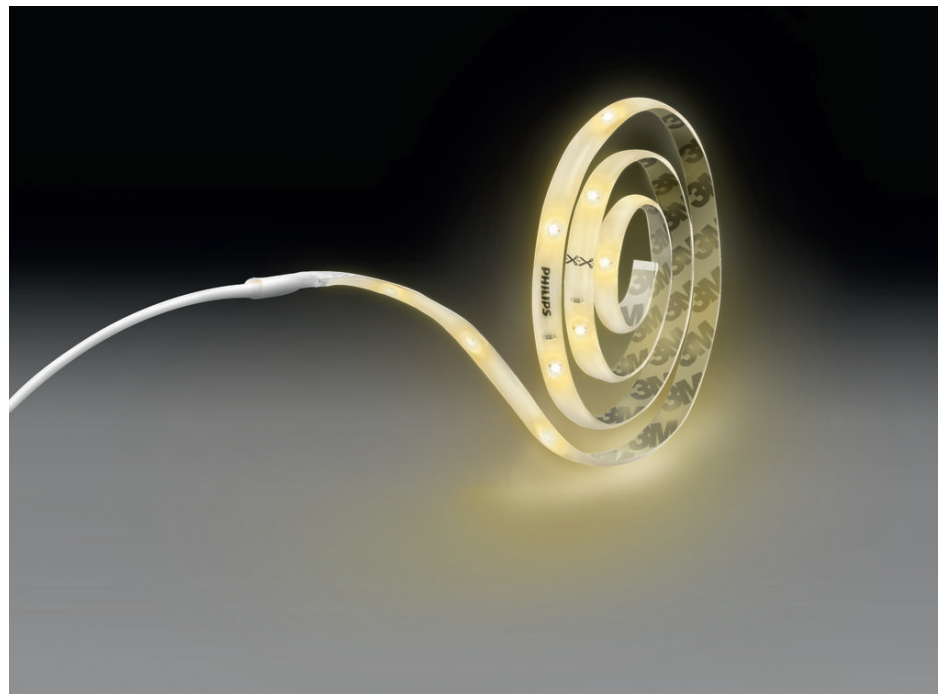

PHILIPS

Lightstrip, 5 m, RGB

Lightstrips

RGB

Gennemsigtig

Dæmpbar;RGB

8718696164242

Se din verden i farver med Philips LED lightstrips

Fjernbetjening giver simpel belysningsstyring over denne lightstrip, og du kan nemt dæmpe lyset til det rigtige niveau. Med 30 foruddefinerede farver kan du skifte farven, så den passer til din smag. Philips LED lightstrips er nemme at montere, klippe til og tape fast på enhver overflade

Skær nemt lightstrips til, så de passer til dine rum. Klippemærkerne på lightstrippen angiver, hvor den kan klippes.

Plug & play: nem installation

Vores lightstrip, der er plug & play, er enkle at installere, så du kan bruge dem med det samme. Alt, hvad du behøver, er inkluderet i æsken.

Fjernbetjening medfølger for din bekvemmelighed

Vælg i mellem forskellige farver, dæmpningsniveauer og forudindstillede lysindstillinger.

Specifikationer

Pære egenskaber

- Tiltænkt anvendelse: Indendørs
- Dæmpbar: Ja