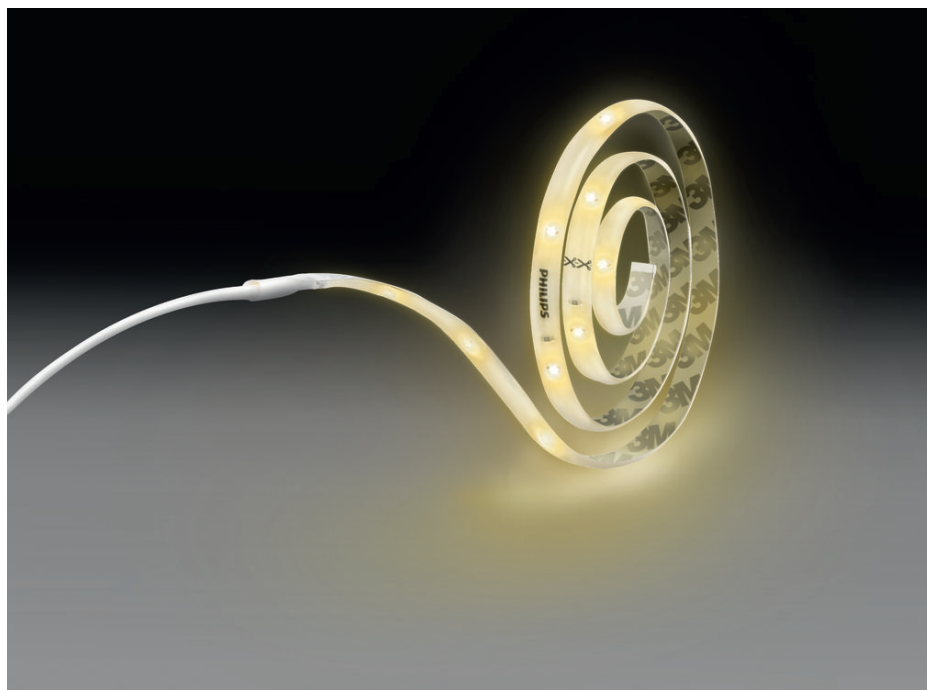

PHILIPS

Lightstrip, 5 m, RGB

Lightstrips

RGB

Gennemsigtig

Dæmpbar;RGB

8718696164242

Se din verden i farver med Philips LED lightstrips

Fjernbetjening giver simpel belysningsstyring over denne lightstrip, og du kan nemt dæmpe lyset til det rigtige niveau. Med 30 foruddefinerede farver kan du skifte farven, så den passer til din smag. Philips LED lightstrips er nemme at montere, klippe til og tape fast på enhver overflade

Skær nemt lightstrips til, så de passer til dine rum. Klippemærkerne på lightstrippen angiver, hvor den kan klippes.

Plug & play: nem installation

Vores lightstrip, der er plug & play, er enkle at installere, så du kan bruge dem med det samme. Alt, hvad du behøver, er inkluderet i æsken.

Fjernbetjening medfølger for din bekvemmelighed

Vælg i mellem forskellige farver, dæmpningsniveauer og forudindstillede lysindstillinger.

Specifikationer

Pære egenskaber

- Tiltænkt anvendelse: Indendørs
- Dæmpbar: Ja