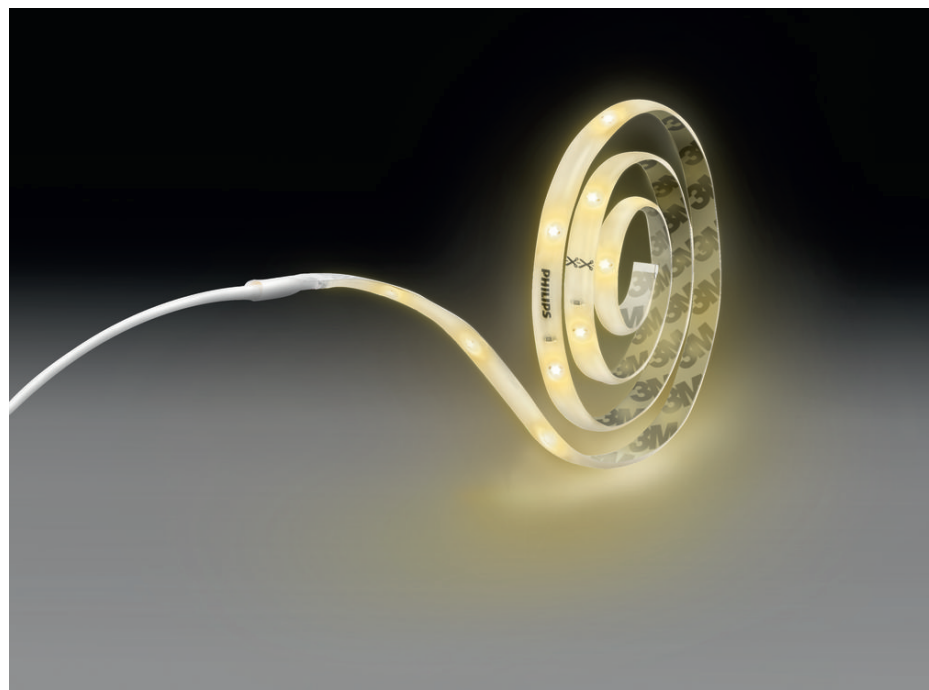

PHILIPS

Lightstrip, 2 m

Lightstrips

3500 K

Gennemsigtig

8718696164273

Fantastisk lys og stil

Lineært, behageligt lys til dit rum

Holdbart og attraktivt materiale til en attraktiv og langtidsholdbar investering.

Specifikationer

Pære egenskaber

- Tiltænkt anvendelse: Indendørs

Design og finish

- Farve: Gennemsigtig
- Materiale: Plastik

Lysegenskaber

- Spredningsvinkel: 110 °
- Farvekonsistens: 6 SDCM
- Farvegengivelsesindeks (CRI): 80

Lyskæde/lightstrip

- Kan forlænges: Nej

Diverse

- Specielt designet til: Soveværelse, Stue, Spisestue, Køkken, Hjemmekontor, Gang
- Styling: Moderne
- Type: Lightstrips
- EyeComfort: Nej

Andre egenskaber

- Lyskildes spænding: 100 mA
- Effektivitet: 87 lm/W

Produktmål og -vægt

- Nettovægt: 0,116 kg
- Højde: 0,26 cm
- Længde: 200 cm
- Bredde: 0,8 cm

Service

- Garanti: 2 år

Tekniske specifikationer