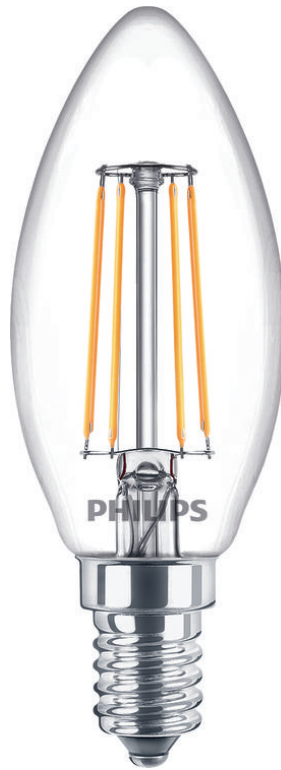

PHILIPS

Filament kertepære,
klar 40 W B35 E14 x 6

LED

2.700 K

470 lm

15000 t

Ikke dæmpbar

8718696775035

Klare LED kertepærer giver dit hjem et smukt funklende lys

Velkendte former, du kender og elsker. De giver dig glødepærens klassiske udseende, men bruger omkring 80 % mindre energi. Den brede spredningsvinkel giver et perfekt lys, der spredes overalt.

Perfekt til almen belysning

Moderne belysning med standard LED pærer fra Philips til alsidig belysning, perfekt til almen rumbelysning.

Specifikationer

Pære egenskaber

- Tiltænkt anvendelse: Indendørs
- Pærens form: Ikke-retningsbestemt kerte
- Fatning: E14
- Pære finish: Klar
- Dæmpbar: Nej
- Lyskildemateriale: Glas