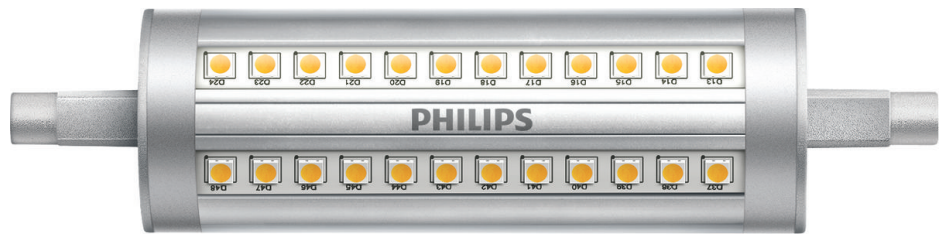

PHILIPS

Spot 120 W R7S

LED

3.000 K

2.000 lm

15.000 timer

Dæmpning

8718699773694

Dæmpbart, lineært LED lys med en 300 graders stråle

Denne innovative Linear LED er perfekt til erstatning af R7S-halogenlamper og langt mere energieffektiv.

Lys af høj kvalitet

- Kølgt, energigivende lys

Vigtigste nyheder

3.500 K [LED-lysilder]

Denne pære har en farvetemperatur på 3.500 K og giver et køligt, energigivende lys, der er perfekt til at skabe en indbydende stemning for venner på besøg eller til at slappe af med en god bog.

Specifikationer

Pære egenskaber

- Tiltænkt anvendelse: Indendørs
- Pærens form: Ikke retningsbestemt reflektor
- Fatning: R7s
- Pære finish: Klar
- Dæmpbar: Ja
- Lyskildemateriale: Plast

Holdbarhed

- Antal tændingscyklusser: 50.000
- Normeret levetid: 15.000