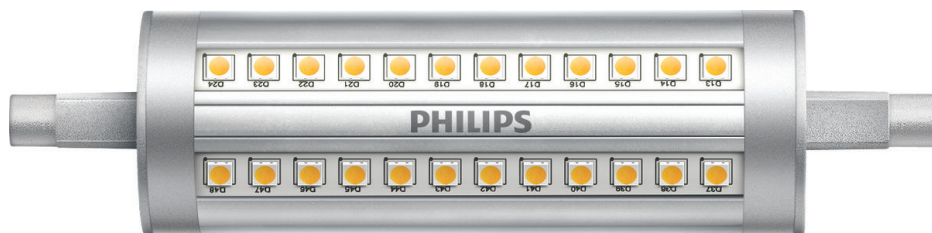

PHILIPS

Spot 100 W R7S

LED

3.000 K

1.600 lm

15.000 timer

Dæmpning

8718699780371

Dæmpbart, lineært LED lys med en 300 graders stråle

Denne innovative Linear LED er perfekt til erstatning af R7S-halogenlamper og langt mere energieffektiv.

Lys af høj kvalitet

- Kølgt, energigivende lys

Vigtigste nyheder

3.500 K [LED-lysilder]

Denne pære har en farvetemperatur på 3.500 K og giver et køligt, energigivende lys, der er perfekt til at skabe en indbydende stemning for venner på besøg eller til at slappe af med en god bog.

Specifikationer

Pære egenskaber

- Tiltænkt anvendelse: Indendørs
- Pærens form: Ikke retningsbestemt reflektor
- Fatning: R7s
- Pære finish: Klar
- Dæmpbar: Ja
- Lyskildemateriale: Plast

Holdbarhed

- Antal tændingscyklusser: 50.000
- Normeret levetid: 15.000