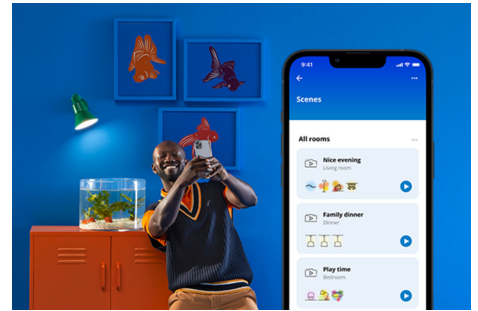

## Filament pære ravfarvet 25 W PS160 E27

Disse store intelligente og ravbelagte pærer er beregnet til at blive set. Filamentet, en elegant gulds spiral, gør disse lamper med deres unikke pæreform dejlige at se på, selv når de er slukket. Vælg mellem hundredvis af nuancer af hvidt lys fra hyggeligt til køligt lys, eller planlæg, så der automatisk justeres for at matche dine stadigt skiftende behov og stemninger. Alt Wi-Fi kan styres ved hjælp af WiZ appen, WiZ fjernbetjeningen eller din stemme.

## PRODUKTHØJDEPUNKT ER

- Tunable white intelligent pære
- Op til 390 lumen
- Nem plug and play-opsætning
- Styr lyset med app eller stemme

## Smarte belysningsfunktioner, der er nemme at sætte op

Nyd fordelene ved intelligente funktioner øjeblikkeligt, bare ved at forbinde dine WiZ lyskilder til dit Wi-Fi-netværk. Styr lyset nemt, når du er væk fra hjemmet og planlæg, at lyset tændes og slukkes automatisk. Det er ikke nødvendigt at installere ekstra hardware såsom hub eller gateway!

## Skab din perfekte lysscene

Bland forskellige farver og hvidt lys, og skab den perfekte atmosfære i øjeblikket. Gem indstillingen, og aktivér den når som helst via appen, WiZmote eller med stemmestyring.