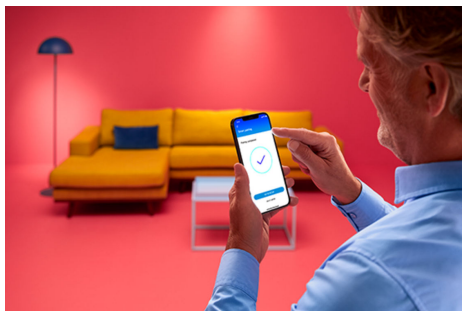

Smart plug

Med en WiZ smart plug kan du gøre enhver stikkontakt intelligent. Bare tilslut en almindelig lampe eller enhed, så kan du styre produktet via din smartphone eller stemmestyring. Med tænd/sluk-planer kan du tænde og slukke for enheder efter dine daglige rutiner og dermed spare strøm. Det er slut med at bekymre sig, om du huskede at slukke lyset eller apparaterne derhjemme – nu kan du bare styre dem via din smartphone.

PRODUKTHØJDEPUNKT ER

- Plug and Play
- Kompatibel med Alexa og Google Home
- Betjening med app eller stemme

Øjeblikkelig konfiguration af alle dine funktioner til det intelligente hjem

Begynd nemt at bruge alle Smart Home funktionerne ved at forbinde din nye WIZ enhed til dit Wi-Fi-netværk. Styr dine lyskilder og enheder, selv mens du er væk fra hjemmet, og indstil tidsplaner for at tænde og slukke dem automatisk. Du behøver ikke installere yderligere hardware såsom en hub eller gateway!

Gør enheder fra hverdagen intelligente: lamper, blæsere og meget mere

Styr almindelige lamper, dekorativ belysning, blæsere, din kaffemaskine og meget mere. Brug WIZ til at styre enheder, der kun behøver være tændt for at få forbindelse til og reagere på appen.