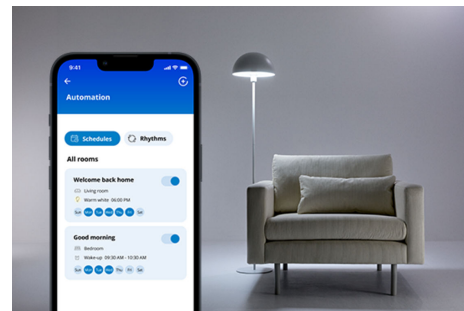

Smart plug

Med en WiZ smart plug kan du gøre enhver stikkontakt intelligent. Bare tilslut en almindelig lampe eller enhed, så kan du styre produktet via din smartphone eller stemmestyring. Med tænd/sluk-planer kan du tænde og slukke for enheder efter dine daglige rutiner og dermed spare strøm. Det er slut med at bekymre sig, om du huskede at slukke lyset eller apparaterne derhjemme – nu kan du bare styre dem via din smartphone.

PRODUKTHØJDEPUNKT ER

- Plug and Play
- Kompatibel med Alexa og Google Home
- Betjening med app eller stemme

Øjeblikkelig konfiguration af alle dine funktioner til det intelligente hjem

Begynd nemt at bruge alle Smart Home funktionerne ved at forbinde din nye WIZ enhed til dit Wi-Fi-netværk. Styr dine lyskilder og enheder, selv mens du er væk fra hjemmet, og indstil tidsplaner for at tænde og slukke dem automatisk. Du behøver ikke installere yderligere hardware såsom en hub eller gateway!

Gør enheder fra hverdagen intelligente: lamper, blæsere og meget mere

Styr almindelige lamper, dekorativ belysning, blæsere, din kaffemaskine og meget mere. Brug WIZ til at styre enheder, der kun behøver være tændt for at få forbindelse til og reagere på appen.