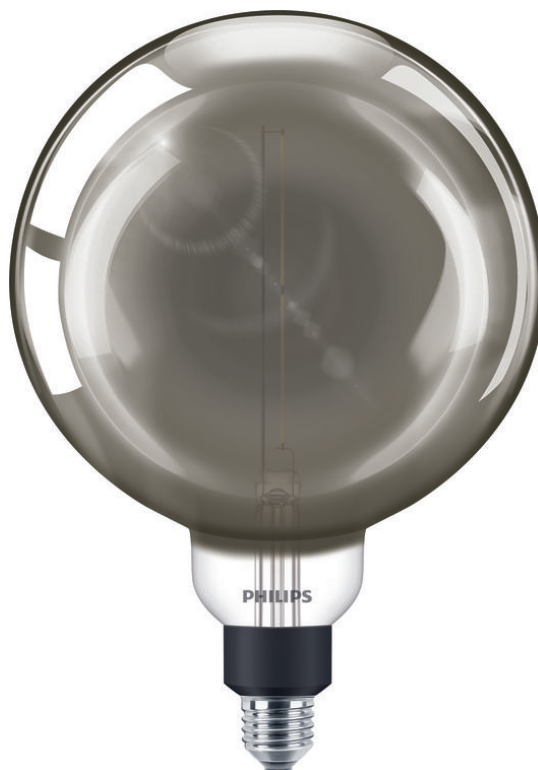

PHILIPS

Filament pære, røgfartet
20 W G200 E27

LED

1800 K

200 lm

15.000 timer

Dæmpning

8719514315396

Det sidste nye LED til hjemmet

Denne Philips LED pære udsender et smukt, særligt varmt lys, har ualmindelig lang levetid og bidrager straks mærkbart med energibesparelser. Denne pære har en flammefarvet farvetemperatur og er det perfekte valg, hvis du ønsker en hyggelig atmosfære.

Dæmpbart, ekstra varmt hvidt lys

- Dæmpbart, ekstra varmt hvidt lys

Designet til at blive set, ser godt ud både slukket og tændt

- Flot, både tændt og slukket

Vigtigste nyheder

Dæmpbart, ekstra varmt hvidt lys

Specifikationer

Pære egenskaber

- Tiltænkt anvendelse: Indendørs
- Pærens form: Ikke retningsbestemt
Globe pære
- Fatning: E27
- Pære finish: røgfarget
- Dæmpbar: Ja
- Lyskildemateriale: Glas

Holdbarhed

- Antal tændingscyklusser: 20.000
- Omgivelsestemperaturområde: -20 til +45 °C
- Normeret levetid: 15.000