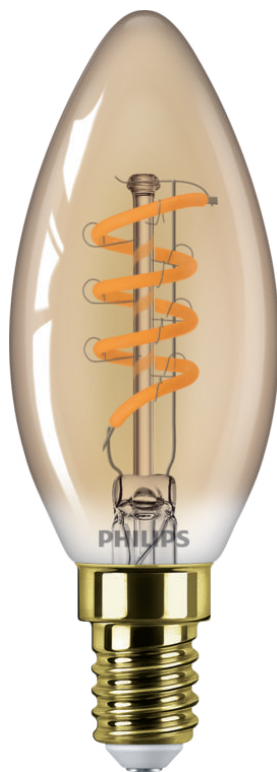

PHILIPS

Filament kertepære,
ravfarvet 15 W B35 E14

LED

1800 K

136 lm

15000 t

Dæmpning

8719514315976

Det sidste nye LED til hjemmet

Denne Philips LED pære udsender et smukt, særligt varmt lys, har ualmindelig lang levetid og bidrager straks mærkbart med energibesparelser. Denne pære har en flammefarvet farvetemperatur og er det perfekte valg, hvis du ønsker en hyggelig atmosfære.

Dæmpbart, ekstra varmt hvidt lys

- Dæmpbart, ekstra varmt hvidt lys

Designet til at blive set, ser godt ud både slukket og tændt

- Flot, både tændt og slukket

Vigtigste nyheder

Dæmpbart, ekstra varmt hvidt lys

Specifikationer

Pære egenskaber

- Tiltænkt anvendelse: Indendørs
- Pærens form: Ikke-retningsbestemt kerte
- Fatning: E14
- Dæmpbar: Ja
- Lyskildemateriale: Glas

Holdbarhed

- Antal tændingscyklusser: 20.000
- Normeret levetid: 15.000