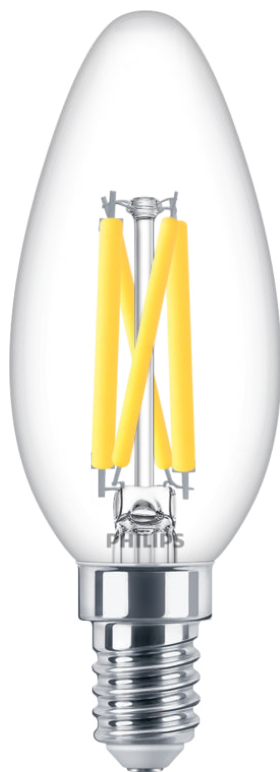

PHILIPS

Filament kertepære,
klar 40 W B35 E14

LED

2.200-2.700 K

470 lm

15000 t

Dæmpning

8719514324213

Oplev varmt hvidt LED lys, der kan dæmpes

Philips LED klar kerte udsender smukke, funklende lyseffekter og har ualmindelig lang levetid. Pæren er smuk, uanset om den er tændt eller ej - et perfekt match til de dekorative lysekroner med små (E14) fatninger.

Perfekt til dekorative armaturer

Moderne belysning i LED lys fra Philips til brug i dekorative armaturer som lysekroner, loftventilatorer, lightstrips til toiletbordet og søjlelamper.

Specifikationer

Pære egenskaber

- Tiltænkt anvendelse: Indendørs
- Pærens form: Ikke-retningsbestemt kerte
- Fatning: E14
- Pære finish: Klar
- Dæmpbar: Ja
- Lyskildemateriale: Glas

Holdbarhed

- Antal tændingscyklusser: 20.000
- Normeret levetid: 15.000