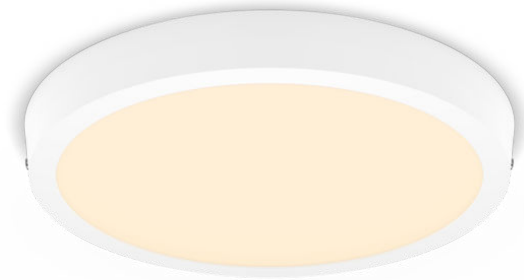

# PHILIPS

Magneos loftslampe,  
20 W, 286 mm

Loftslamper

2.700 K

Hvid

8719514328754

## Behageligt LED lys, som skåner dine øjne

Philips LED Slim downlight giver en naturlig lyseffekt til almen belysning. Det er et slankt mesterværk til lave lofter, der giver en elegant stemning overalt i hjemmet. Behageligt lys, der er rart for øjnene.