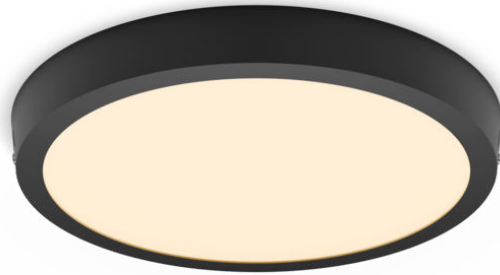

# PHILIPS

Magneos loftslampe,  
20 W, 286 mm

Loftslamper

2.700 K

Sort

8719514328778

## Behageligt LED lys, som skåner dine øjne

Philips LED Slim downlight giver en naturlig lyseffekt til almen belysning. Det er et slankt mesterværk til lave lofter, der giver en elegant stemning overalt i hjemmet. Behageligt lys, der er rart for øjnene.