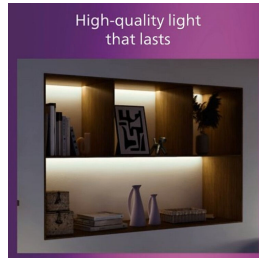

PHILIPS

Magneos loftslampe,
20 W, firkant

Loftslamper

2.700 K

Hvid

8719514328792

Behageligt LED lys, som skåner dine øjne

Philips LED Slim downlight giver en naturlig lyseffekt til almen belysning. Det er et slankt mesterværk til lave lofter, der giver en elegant stemning overalt i hjemmet. Behageligt lys, der er rart for øjnene.

Metalmateriale af høj kvalitet

Robust og attraktivt metalmateriale giver en stærk finish.

Lang levetid op til 25.000 timer

Philips' LED teknologi forlænger dine produkters levetid op til 25.000 timer

Specifikationer