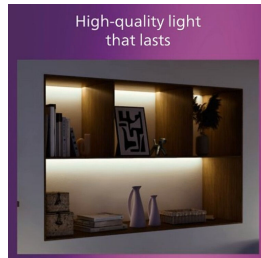

PHILIPS

Magneos loftslampe,
12 W, 210 mm

Loftslamper

4.000 K

Hvid

8719514328846

Behageligt LED lys, som skåner dine øjne

Philips LED Slim downlight giver en naturlig lyseffekt til almen belysning. Det er et slankt mesterværk til lave lofter, der giver en elegant stemning overalt i hjemmet. Behageligt lys, der er rart for øjnene.

EyeComfort

Dårlig lyskvalitet kan belaste øjnene. Mange af os bruger meget tid indendørs, og det er derfor vigtigere end nogensinde før at have ordentlig belysning i hjemmet. Vores produkter udsættes for strenge tests indenfor kriterier såsom flimren, strobe, blænding, farvegengivelse og dæmper-effekt for at sikre, at de lever op til EyeComfort-kravene. Philips LED-pærer leverer ikke blot komfortabel belysning, de bliver også ved med det gennem hele deres levetid og leverer dermed konstant lyskvalitet, lysudbytte og farve i mere end et årti. Skift til belysning, der er godt for dine øjne. De vil takke dig.

Metalmateriale af høj kvalitet

Robust og attraktivt metalmateriale giver en stærk finish.

Lang levetid op til 25.000 timer

Philips' LED teknologi forlænger dine produkters levetid op til 25.000 timer

Specifikationer