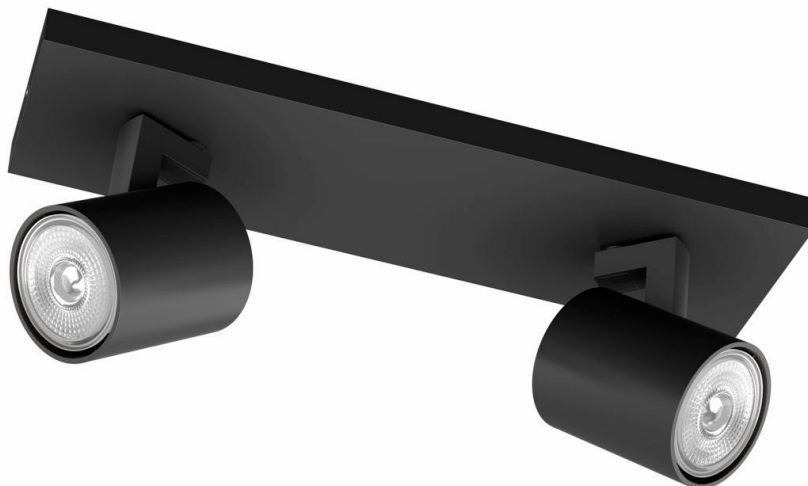

PHILIPS

Runner lofts-/
vægspot, 2x

Lofts- & vægspots

Uden pære

Sort

ClickFix

8719514435315

Nyd øjeblikket fuldt ud

Denne industri-inspirerede spot er lille, slank og enkel og passer perfekt til en moderne indretning. Den sorte base komplementerer lyskilden til perfektion. En dekorativt lampe med en roterende lyskilde.

Match din indendørsstil

- Elegant og moderne design

Særlige egenskaber

- Justerbart spothoved
- Elegant sort

Designet til dagligstue og soveværelse

- Materialer i høj kvalitet

Vigtigste nyheder

Moderne udtryk Justerbart spothoved

Denne lampe er formet af lagdelte mønstre i materialer af høj kvalitet med en førsteklasses finish. Dette sikrer et solidt og langtidsholdbart produkt, som vil forskønne dit hjem i mange år fremover.

Specifikationer