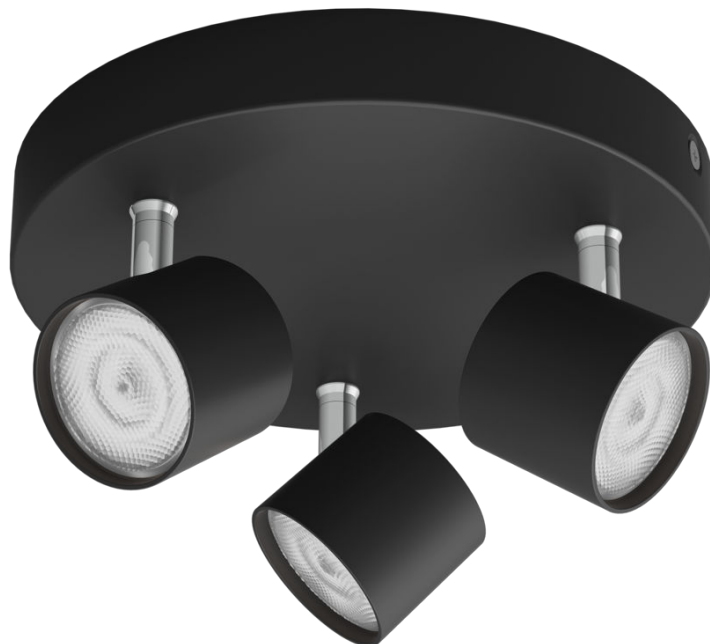

# PHILIPS

Star lofts-/vægspot,  
3x

Lofts- & vægspots

2.700 K

Sort

Dæmpbar;ClickFix

8719514435414

## Tilføj kontraster til dit hjem med lys

Denne Philips myLiving Star LED spot er et udtryk for tidløs elegance med sit krom ben og sin sortmalede skal. Med denne Philips LED dæmpbare spot kan du dæmpe dit lys til det helt rigtige niveau – fra lysende klart og funktionelt til hverdagsopgaver til behageligt blødt, når det er tid til afslapning.

### Særlige egenskaber

- Justerbart spothoved