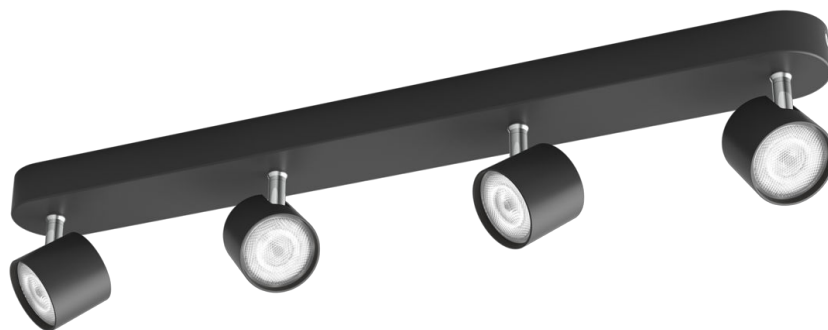

# PHILIPS

Star lofts-/vægspot,  
4x

Lofts- & vægspots

2.700 K

Sort

Dæmpbar;ClickFix

8719514435438

## Tilføj kontraster til dit hjem med lys

Denne Philips myLiving Star LED spot er et udtryk for tidløs elegance med sit krom ben og sin sortmalede skal. Med denne Philips LED dæmpbare spot kan du dæmpe dit lys til det helt rigtige niveau – fra lysende klart og funktionelt til hverdagsopgaver til behageligt blødt, når det er tid til afslapning.

### Særlige egenskaber

- Justerbart spothoved