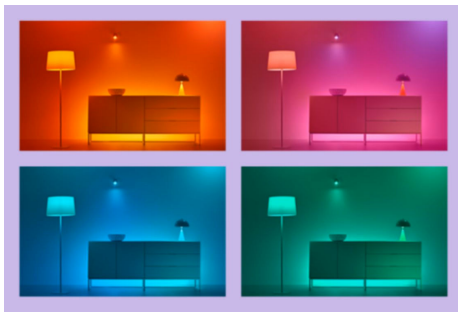

IMAGEO 1x justerbart spot

Fremhæv dit hjems interiør med den hvide WiZ Imageo spot med et justerbart spothoved. Du kan indstille lyset til varmt eller køligt hvidt lys i dine rum. Brug dit eksisterende Wi-Fi for at styre lyset med WiZ appen eller din stemme.

Skab din perfekte lysscene

Bland forskellige farver og hvidt lys, og skab den perfekte atmosfære i øjeblikket. Gem indstillingen, og aktivér den når som helst via appen, WiZmote eller med stemmestyring.

Millioner af farver og skiftende lystilstande for at gøre din dag fantastisk

Vælg en lysfarve, du kan lide, eller anvend blot en dynamisk lystilstand, vi har designet til dig. Pejs eller Ocean vil for eksempel hjælpe dig med at skabe en fantastisk atmosfære og løfte dit humør.