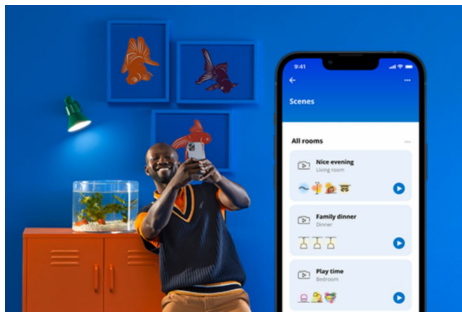

IMAGEO 1x justerbart spot

Fremhæv dit hjems interiør med den hvide WiZ Imageo spot med et justerbart spothoved. Du kan indstille lyset til varmt eller køligt hvidt lys i dine rum. Brug dit eksisterende Wi-Fi for at styre lyset med WiZ appen eller din stemme.

PRODUKTHØJDEPUNKTER

- Fuld farve
- Plademål: Ø8CM
- IP20/metal/hvid

Smarte belysningsfunktioner, der er nemme at sætte op

Nyd fordelene ved intelligente funktioner øjeblikkeligt, bare ved at forbinde dine WIZ lyskilder til dit Wi-Fi-netværk. Styr lyset nemt, når du er væk fra hjemmet og planlæg, at lyset tændes og slukkes automatisk. Det er ikke nødvendigt at installere ekstra hardware såsom hub eller gateway!

Skab din perfekte lysscene

Bland forskellige farver og hvidt lys, og skab den perfekte atmosfære i øjeblikket. Gem indstillingen, og aktivér den når som helst via appen, WiZmote eller med stemmestyring.

Millioner af farver og skiftende lystilstande for at gøre din dag fantastisk

Vælg en lysfarve, du kan lide, eller anvend blot en dynamisk lystilstand, vi har designet til dig. Pejs eller Ocean vil for eksempel hjælpe dig med at skabe en fantastisk atmosfære og løfte dit humør.