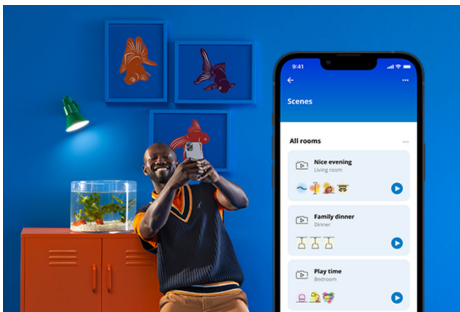

IMAGEO 3 x justerbare spots, rund plade

Tre justerbare spots på en stilfuld, cirkulær loftsbase, der giver masser af sjove muligheder for at oplyse dit rum i et smukt lys og farve. Vælg en belysningsscene til en særlig aktivitet med vores spotlampe, eller lad appen gøre arbejdet ved hjælp af automatiske rutiner.

PRODUKTHØJDEPUNKT ER

- Full color
- Plademål: Ø21CM
- IP20/metal/hvid

Smarte belysningsfunktioner, der er nemme at sætte op

Nyd fordelene ved intelligente funktioner øjeblikkeligt, bare ved at forbinde dine WIZ lyskilder til dit Wi-Fi-netværk. Styr lyset nemt, når du er væk fra hjemmet og planlæg, at lyset tændes og slukkes automatisk. Det er ikke nødvendigt at installere ekstra hardware såsom hub eller gateway!

Skab din perfekte lysscene

Bland forskellige farver og hvidt lys, og skab den perfekte atmosfære i øjeblikket. Gem indstillingen, og aktivér den når som helst via appen, WiZmote eller med stemmestyring.

Millioner af farver og skiftende lystilstande for at gøre din dag fantastisk

Vælg en lysfarve, du kan lide, eller anvend blot en dynamisk lystilstand, vi har designet til dig. Pejs eller Ocean vil for eksempel hjælpe dig med at skabe en fantastisk atmosfære og løfte dit humør.