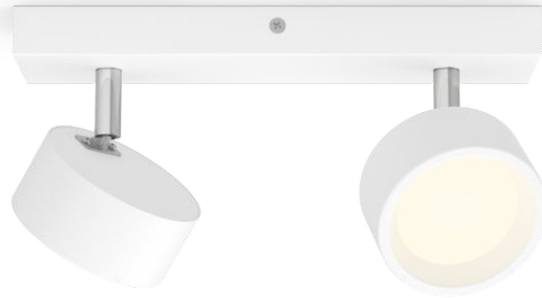

PHILIPS

Bracia lofts-/
vægspot, 2x

Lofts- & vægspots

2.700 K

Hvid

ClickFix

8720169174764

Stilfulde LED spots til at lyse ethvert rum op i dit hjem

Bracia serien af LED spotlamper er designet til at oplyse dit hjem med varmt hvidt lys. Tidløst design og Philips kvalitet udgør en perfekt løsning, der holder i mange år. Et justerbart hoved og bred spredningsvinkel sikrer generøs belysningsdækning i ethvert rum, uanset om det er stuen eller entreen. Bracia spotlamper er også perfekte til belysning af arbejdsflader i køkkenet eller ethvert område, hvor du har brug for masser af klart lys.

- Langtidsholdbart materiale i høj kvalitet

8720169174764

Særlige egenskaber

- Klart lys med ensartet lysfordeling

Lys af høj kvalitet

- EyeComfort – lys, der er behageligt for dine øjne

Vigtigste nyheder

Justerbart spothoved