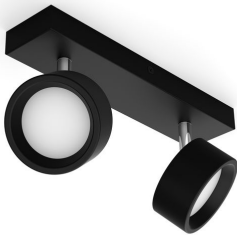

# PHILIPS

Bracia lofts-/  
vægspot, 2x

Lofts- & vægspots

2.700 K

Sort

ClickFix

8720169174849

## Stilfulde LED spots til at lyse ethvert rum op i dit hjem

Bracia serien af LED spotlamper er designet til at oplyse dit hjem med varmt hvidt lys. Tidløst design og Philips kvalitet udgør en perfekt løsning, der holder i mange år. Et justerbart hoved og bred spredningsvinkel sikrer generøs belysningsdækning i ethvert rum, uanset om det er stuen eller entreen. Bracia spotlamper er også perfekte til belysning af arbejdsflader i køkkenet eller ethvert område, hvor du har brug for masser af klart lys.

### Brugervenlig

- Justerbart spothoved