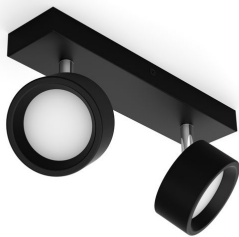

PHILIPS

Bracia lofts-/
vægspot, 2x

Lofts- & vægspots

2.700 K

Sort

ClickFix

8720169174849

Stilfulde LED spots til at lyse ethvert rum op i dit hjem

Bracia serien af LED spotlamper er designet til at oplyse dit hjem med varmt hvidt lys. Tidløst design og Philips kvalitet udgør en perfekt løsning, der holder i mange år. Et justerbart hoved og bred spredningsvinkel sikrer generøs belysningsdækning i ethvert rum, uanset om det er stuen eller entreen. Bracia spotlamper er også perfekte til belysning af arbejdsflader i køkkenet eller ethvert område, hvor du har brug for masser af klart lys.