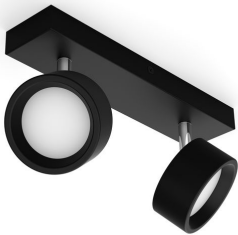

PHILIPS

Bracia lofts-/
vægspot, 2x

Lofts- & vægspots

2.700 K

Sort

ClickFix

8720169174849

Stilfulde LED spots til at lyse ethvert rum op i dit hjem

Bracia serien af LED spotlamper er designet til at oplyse dit hjem med varmt hvidt lys. Tidløst design og Philips kvalitet udgør en perfekt løsning, der holder i mange år. Et justerbart hoved og bred spredningsvinkel sikrer generøs belysningsdækning i ethvert rum, uanset om det er stuen eller entreen. Bracia spotlamper er også perfekte til belysning af arbejdsflader i køkkenet eller ethvert område, hvor du har brug for masser af klart lys.