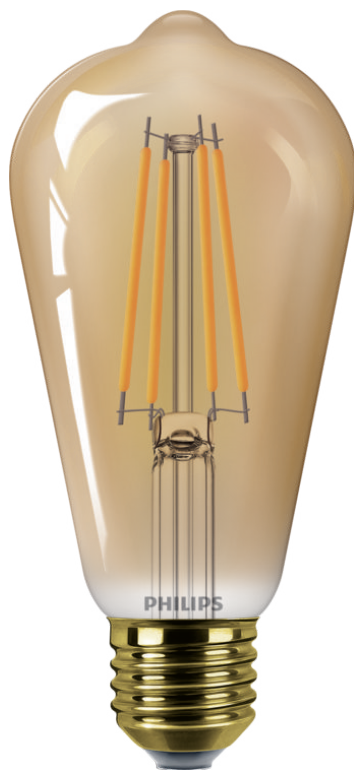

PHILIPS

Filament pære, ravfarvet
25 W ST64 E27

LED

1800 K

250 lm

15.000 timer

8720169191396

Designet til at blive set

Den nye Deco-serie transformerer dit hjem med en perfekt blanding af (varmt) hvidt lys og en fin, minimalistisk belysningsoplevelse.

Vælg en enkel erstatning for dine gamle pærer

- Samme form og størrelse som en almindelig glødepære

Samme form og størrelse som en standard glødepære

Dette er en moderne belysningsløsning med energibesparende standard LED pære takket være det smukke design og de velkendte dimensioner. Den perfekte bæredygtige erstatning for traditionelle standard glødepærer. Brad, reviw this copy again for all of these. Does not read well.

Specifikationer

Pære egenskaber

- Tiltænkt anvendelse: Indendørs
- Pærens form: Ikke retningsbestemt pære
- Fatning: E27
- Dæmpbar: Nej
- Pære finish: Ravfarvet
- Lyskildemateriale: Glas

Mål for pære

- Højde: 14 cm
- Bredde: 6,4 cm