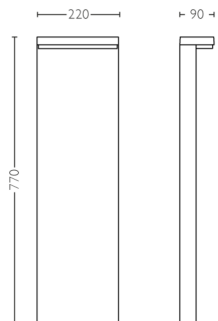

# PHILIPS

Bustan søjlelampe  
3,8 W

Udendørslamper

2.700 K

Antracit

Vandafvisende

8720169257436