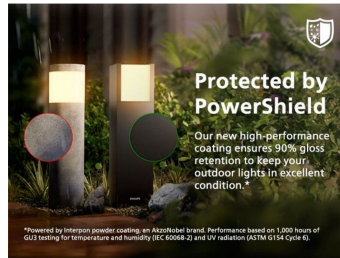

Holdbart design

Beskyttet af PowerShieldFor at holde din udendørsbelysning i fremragende stand bruger vi en højtydende pulverbelægning drevet af Interpon, der er et AkzoNobel-mærke. Den er hårdere end traditionelle malinger og beskytter mod falming, ridser, buler og rust, hvilket sikrer, at designet vedbliver med at være flot i lang tid, og det samme gælder ydelsen, der også holder i lang tid.