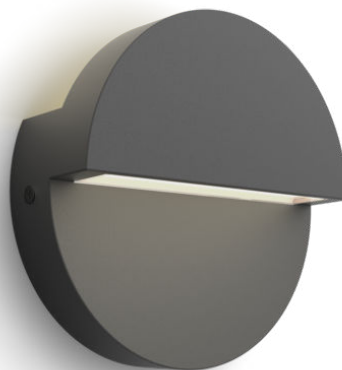

PHILIPS

Valor væglampe 4,3
W

Ultra Efficient

2.700 K

Antracit

Vandafvisende

8720169351257

Vores hidtil mest energieffektive LED lampe

Designet til udendørs

- IP44 – vejrbestandig

8720169351257

Særlige egenskaber

- Lyseffekt i to retninger

Lys af høj kvalitet

- Varmt hvidt lys 2700 K

Vigtigste nyheder

Aluminium og fremragende syntetisk materiale i høj kvalitet

Denne Philips lampe er specielt beregnet til udendørs brug. Den er robust og holdbar, så den kan oplyse din have aften efter aften. Den er konstrueret i trykstøbt aluminium og i fremragende syntetisk materiale i høj kvalitet.