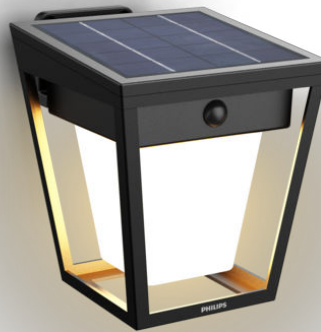

PHILIPS

Nissa væglampe 1,8
W

Ultra Efficient-
solcellelampe

3.000K

Sort

Sensor; Solcelle; Vandafvisende

8720169362086

Langtidsholdbar soldreven havelampe til alle årstider

Philips har udviklet et Ultra Efficient soldrevne LED udendørs lamper med ny teknologi til at reducere CO2-udledning, materialeaffald og energiforbrug. Med en fantastisk levetid på 50.000 timer holder den mere end 5 gange længere end tilsvarende Philips LED udendørs lamper. Det er med andre ord en meget mere bæredygtig løsning.

Særlige egenskaber

- Lys med dobbelt lysstyrke

8720169362086

Lys af høj kvalitet

- Klart hvidt lys 3000 K

Vigtigste nyheder

Ingen ledningsføring påkrævet

Denne lampe er udelukkende drevet af solenergi. Der kræves ingen ledninger, hvilket gør disse lamper nemme at placere og omplacere hvor som helst i din have eller andet udendørsareal.

IP44 – vejrbestandig

Denne Philips udendørslampe er specielt designet til fugtige udendørsmiljøer og er blevet testet grundigt for at sikre, at den er vandafvisende. Dens IP44-klassificering betyder, at den er blevet certificeret til at tilbyde indtrængningsbeskyttelse mod støv og vandsprøjt – perfekt til almindelig udendørsbrug.