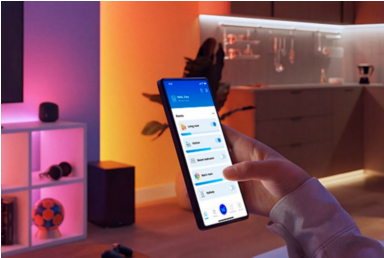

HDMI 2.1 Sync boxen har en ultrahurtig opdateringshastighed med understøttelse af 4K ved 120 Hz og 8K ved 60 Hz, hvilket muliggør reeltidssynkronisering med alt HDMI-indhold, fra film til videospil. Den firesidede RGBIC TV-baggrundsbelysning skaber en medrivende lyseffekt, der bader væggen i lys og blander flere farver samtidig. Forvandl dit hjemmeunderholdningssystem med intelligent belysning, der kan synkroniseres, er nem at installere og kan udvides – synkroniser så mange kompatible lyskilder, du vil, og brug en HDMI-switch, hvis du vil tilslutte flere HDMI-enheder. Styr alt med WiZ appen, Alexa eller Google Home.

Nem opsætning

- Nem installation

Intelligent lysstyring

- Styr det på din måde

Intelligente funktioner

- Forvandl din hjemmeunderholdning
- Tilpasbare synk.-tilstande
- HDMI 2.1

Intelligente enheder

- Matter certificeret

Vigtigste nyheder

Nem installation

Fastgør baggrundslyset på dit TV, installer din Sync box, og begynd straks at nyde en fordybende underholdningsoplevelse.

Styr det på din måde

Få nem styring med WiZ appen eller stemmekommandoer via Google eller Alexa. Du kan også indstille lyset til automatisk at tænde og slukke sammen med dit TV.

Forvandl din hjemmeunderholdning

Synkroniser dine intelligente lyskilder med alt videoindhold via HDMI, og bliv opslugt af spændingen i dine yndlingsfilm, videospil og sportsbegivenheder.

Tilpasbare synk.-tilstande