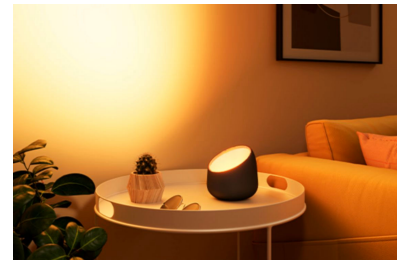

Slankt design

Denne stilfulde lille lampe fås i både sort og hvid og er designet til at passe naturligt ind i enhver indretning.

Specifikationer

Pære egenskaber

- Tiltænkt anvendelse: Indendørs
- Dæmpbar: Ja

Design og finish

- Farve: Sort
- Materiale: Plastik