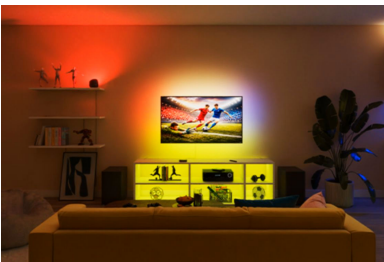

Tilføj stemning til ethvert rum med imponerende lyseffekter, der bader væggen i lys, og som du kan tilpasse. Nyd fuldfarvet og justerbart hvidt lys i et kompakt design, der passer til enhver indretning. Nem at sætte op med WiZ appen, fuldt kompatibel med alle Connected by WiZ produkter og Matter certificeret for nem integration med intelligente hjemmeassistenter såsom Amazon Alexa, Apple Home og Google Home. Oplades med det medfølgende USB-C-kabel (AC-adapter medfølger ikke).

Formfaktor

- Slankt design

Vigtigste nyheder

Nem opsætning

1. Download WiZ appen
2. Tænd dit lys
3. Tilslut lyset til Wi-Fi

Nem stemning

Fyld rummet med levende farver med både statisk og dynamisk lys, som du kan tilpasse efter dit humør.

Fordybende belysning

Forvandl din hjemmeunderholdning ved at synkronisere dit lys med musik og film – kræver synkroniseringshardware.

SpaceSense-bevægelsesreg.

Gør dine lamper til bevægelsessensorer med den integrerede SpaceSense-teknologi, så lyset tænder automatisk, når du går ind i rummet – alt, du behøver, er to eller flere Connected by WiZ lamper eller -enheder.