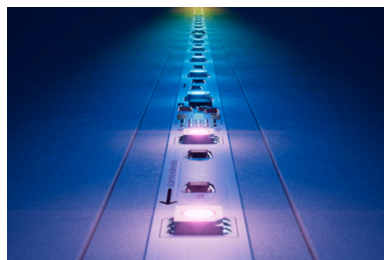

Flerfarvet lys

Denne LED strip kan skabe imponerende flerfarvede lyseffekter med flere farver samtidig, såsom dynamiske regnbuer og glimtende gnister.