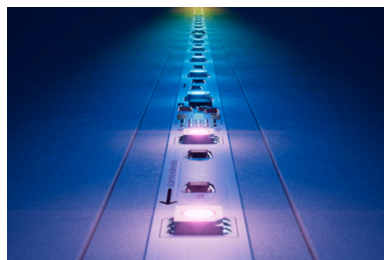

Matter certificeret

Styr, som du vil, med din foretrukne intelligente hjemmeassistent – Matter kompatibel for nem integration med Amazon Alexa, Google Home og Apple Home.

Flerfarvet lys

Denne LED strip kan skabe imponerende flerfarvede lyseffekter med flere farver samtidig, såsom dynamiske regnbuer og glimtende gnister.