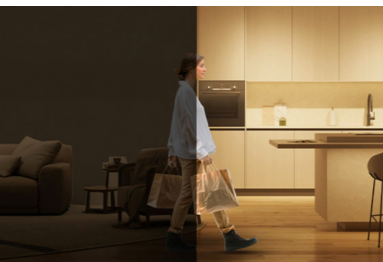

SpaceSense-bevægelsesreg.

Gør dine lamper til bevægelsessensorer med den integrerede SpaceSense-teknologi, så lyset tænder automatisk, når du går ind i rummet – alt, du behøver, er to eller flere Connected by WiZ lamper eller -enheder.