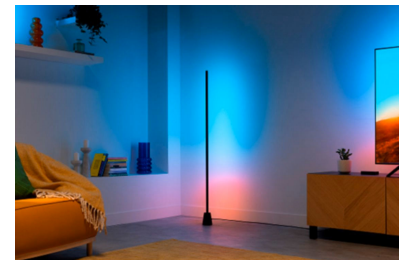

Fordybende belysning

Forvandl din underholdningsoplevelse ved at synkronisere dit lys med musik og video – kræver synkroniseringshardware.