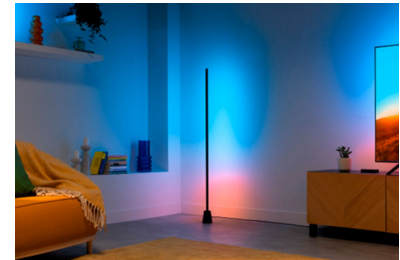

Fordybende belysning

Forvandl din underholdningsoplevelse ved at synkronisere dit lys med musik og video – kræver synkroniseringshardware.