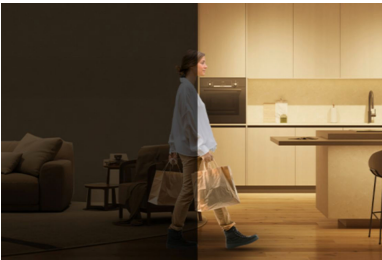

SpaceSense-bevægelsesreg.

Gør dine lamper til bevægelsessensorer med den integrerede SpaceSense-teknologi, så lyset tænder automatisk, når du går ind i rummet – alt, du behøver, er to eller flere Connected by WiZ lamper eller -enheder.