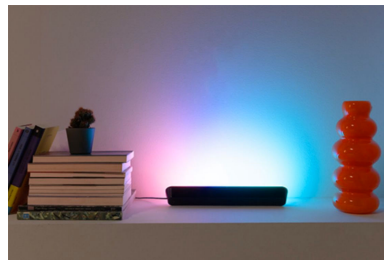

Bløde gradienter

Bad væggene i flere farver på én gang, der flyder blødt sammen og skaber smukke lyseffekter med farvegradienter.