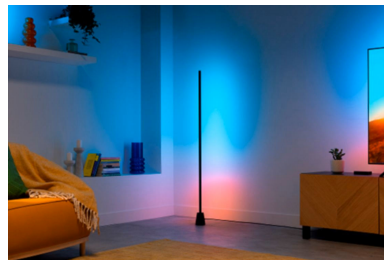

Forvandl dit rum med denne gulvlampe med farvegradient. RGBIC-teknologi skaber levende lyseffekter i flere farver samtidig. Med et slankt, minimalistisk design passer den flot ind i ethvert rum, mens tilpasbare forudindstillede tilstande lader dig vælge mellem dynamiske animationer eller blødt, statisk lys. Du kan endda synkronisere lyset med din TV-skærm (kræver synkroniseringshardware) eller lade det følge rytmen i dine yndlingsange.

Synk. med musik

Mærk rytmen med Music Sync. Synkroniser nemt dit lys med din yndlingsmusik ved hjælp af mikrofonen på din smartphone.

Matter certificeret

Styr, som du vil, med din foretrukne intelligente hjemmeassistent – Matter kompatibel for nem integration med Amazon Alexa, Google Home og Apple Home.

Bløde gradienter

Bad væggene i flere farver på én gang, der flyder blødt sammen og skaber smukke lyseffekter med farvegradienter.

Fordybende belysning

Forvandl din underholdningsoplevelse ved at synkronisere dit lys med musik og video – kræver synkroniseringshardware.