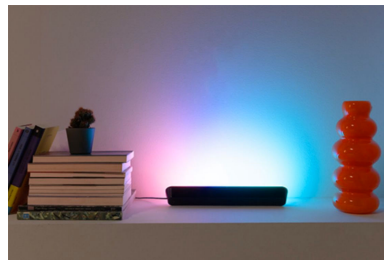

Forvandl dit rum med denne gulvlampe med farvegradient. RGBIC-teknologi skaber levende lyseffekter i flere farver samtidig. Med et slankt, minimalistisk design passer den flot ind i ethvert rum, mens tilpasbare forudindstillede tilstande lader dig vælge mellem dynamiske animationer eller blødt, statisk lys. Du kan endda synkronisere lyset med din TV-skærm (kræver synkroniseringshardware) eller lade det følge rytmen i dine yndlingsange.

Nem opsætning

- Nem opsætning

Intelligente funktioner

- SpaceSense-bevægelsesreg.
- Synk. med musik

Intelligente enheder

- Matter certificeret

Lystilstande

- Bløde gradienter
- Fordybende belysning

Synk. med musik

Mærk rytmen med Music Sync. Synkroniser nemt dit lys med din yndlingsmusik ved hjælp af mikrofonen på din smartphone.

Matter certificeret

Styr, som du vil, med din foretrukne intelligente hjemmeassistent – Matter kompatibel for nem integration med Amazon Alexa, Google Home og Apple Home.

Bløde gradienter

Bad væggene i flere farver på én gang, der flyder blødt sammen og skaber smukke lyseffekter med farvegradienter.

Fordybende belysning

Forvandl din underholdningsoplevelse ved at synkronisere dit lys med musik og video – kræver synkroniseringshardware.