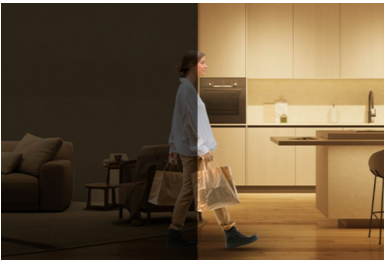

Forvandl dit rum med denne gulvlampe med farvegradient. RGBIC-teknologi skaber levende lyseffekter i flere farver samtidig. Med et slankt, minimalistisk design passer den flot ind i ethvert rum, mens tilpasbare forudindstillede tilstande lader dig vælge mellem dynamiske animationer eller blødt, statisk lys. Du kan endda synkronisere lyset med din TV-skærm (kræver synkroniseringshardware) eller lade det følge rytmen i dine yndlingsange.

Formfaktor

- Stilfuldt design

Vigtigste nyheder

Nem opsætning

1. Download WiZ appen
2. Tænd dit lys
3. Tilslut lyset til Wi-Fi

SpaceSense-bevægelsesreg.

Gør dine lamper til bevægelsessensorer med den integrerede SpaceSense-teknologi, så lyset tænder automatisk, når du går ind i rummet – alt, du behøver, er to eller flere Connected by WiZ lamper eller -enheder.

Synk. med musik

Mærk rytmen med Music Sync. Synkroniser nemt dit lys med din yndlingsmusik ved hjælp af mikrofonen på din smartphone.

Matter certificeret

Styr, som du vil, med din foretrukne intelligente hjemmeassistent – Matter kompatibel for nem integration med Amazon Alexa, Google Home og Apple Home.