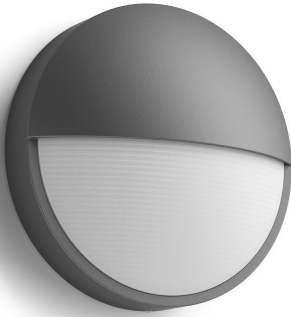

PHILIPS

Seinavalgusti
Capricorn 5,5 W

myGarden

2700 K

Antratsiit

Veekindel

16455/93/16

Nautige kaunist valgustatud aeda

See ümmarguse kupliga peent antratsiithalli värvi Philips Capricorni LED-välisseinavalgusti on tehtud vastupidavast valualumiiniumist. Elegantne poolkuukujuline disain lööb õuealad särama tugeva, kuid hajutatud sooja valge valgusega.

- IP44 – ilmastikukindel

Esiletõstetud tooted

Energiasääst

See Philipsi lamp on tavaliste valgusallikatega võrreldes energiasäästlikum, et säästaksite nii elektrile kuluvat raha kui ka loodust.

Kvaliteetne LED-tuli

Selle Philipsi lambi integreeritud LED-tehnoloogia näol on tegemist Philipsi ainulaadse lahendusega. Ilma viivituseeta süttimine tagab optimaalse valgusvoo ning teie kodu erkate värvide esiletõusmise.