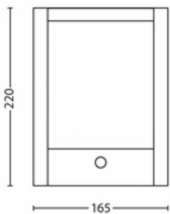

Põlevad alati, kui koju saabute

Antratsiithall Philips Arbour LED-välisseinavalgusti raamib vastupidavast valualumiiniumist hoidiku sees valguspaneeli ning sellel on liikumisandur. See valguspilt valgustab teie õueala hajutatud sooja valge valgusega.

Säästlikud valgustuslahendused

- Energiasääst
- Kvaliteetne LED-tuli
- Pikk tööiga – kuni 25 aastat
- Soe valge valgus
- Philips pakub LED-moodulile ja draiverile 5-aastast garantiid

Teie aia jaoks loodud

- Komplektis on liikumisandur suuremaks mugavuseks ja kindlustundeks
- IP44 – ilmastikukindel