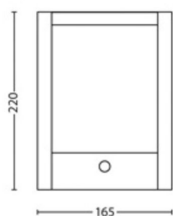

Põlevad alati, kui koju saabute

Antratsiithall Philips Arbouri LED-välisseinavalgusti raamib vastupidava valualumiiniumist hoidiku sees valguspaneeli ning sellel on liikumisandur. See valguspilt valgustab teie õueala hajutatud külma valge valgusega.

Säästlikud valgustuslahendused

- Energiasääst
- Kvaliteetne LED-tuli
- Pikk tööiga – kuni 25 aastat
- Külma valge valgus
- Philips pakub LED-moodulile ja draiverile 5-aastast garantiid

Teie aia jaoks loodud

- Komplektis on liikumisandur suuremaks mugavuseks ja kindlustundeks
- IP44 – ilmastikukindel