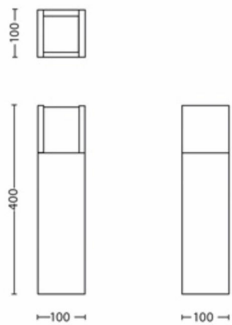

Nautige kaunist valgustatud aeda

Antratsiithall Philips Arbour väljas kasutatav LED-postamentvalgusti hoiab vastupidavast valualumiiniumist hoidikus kuubikujulist valgust. Nutikas disain heidab teeradadele ja muule õuealale hajutatud sooja valge valguse jugasid.

Säästlikud valgustuslahendused

- Energiasääst
- Kvaliteetne LED-tuli
- Pikk tööiga – kuni 25 aastat
- Soe valge valgus
- Philips pakub LED-moodulile ja draiverile 5-aastast garantiid

Teie aia jaoks loodud

- IP44 – ilmastikukindel