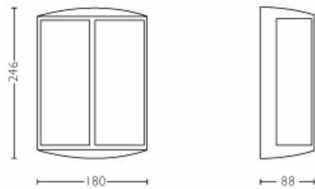

Nautige kaunist valgustatud aeda

Antratsiithall Philips Stocki LED-välisseinavalgusti on valmistatud vastupidavast valualumiiniumist. Iseloomulik pooliku laterna disain maksimeerib valguse jaotumist, et panna teie õueala ohtra hajutatud sooja valge valgusega särama.

Säästlikud valgustuslahendused

- Energiasääst
- Kvaliteetne LED-tuli
- Pikk tööiga – kuni 25 aastat
- Soe valge valgus
- Philips pakub LED-moodulile ja draiverile 5-aastast garantiid

Teie aia jaoks loodud

- IP44 – ilmastikukindel