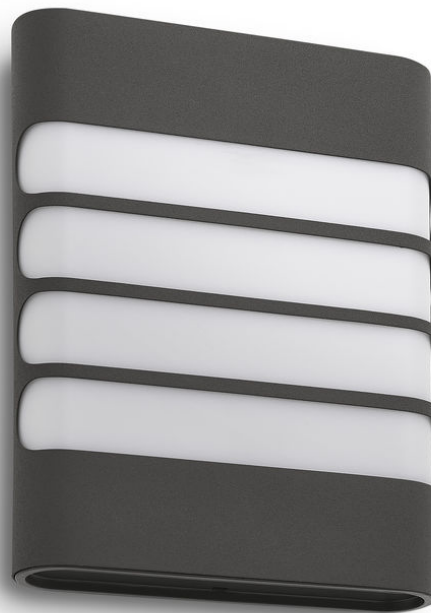

PHILIPS

Seinavalgusti
Raccoon 4 W

myGarden

2700 K

Antratsiit

Veekindel

17273/93/16

Nautige kaunist valgustatud aeda

Struktureeritud antratsiithall Philips myGarden Raccooni seinavalgusti lööb õuealad igaks sündmuseks võimsalt särama. LED-tuled, sünteetilised materjalid ja minimalistlik disain annavad teie õuele nüüdisaegse hõngu.

Selle Philipsi lambi integreeritud LED-tehnoloogia näol on tegemist Philipsi ainulaadse lahendusega. Ilma viivituseeta süttimine tagab optimaalse valgusvoo ning teie kodu erkate värvide esiletõusmise.