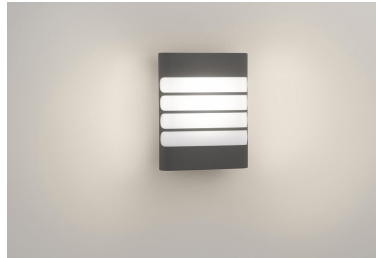

Soe valge valgus

Lampidel võib olla erinevaid värvitemperatuure, mille mõõtühikuks on kelvin (K). Madala kelvini kraadiga lambid heidavad sooja õdusamat valgust, samal ajal kui kõrgema kelvini kraadiga lambid heidavad jahedat ja ergutavat valgust. See Philipsi lamp annab sooja valget valgust - et õhkkond oleks hubane.