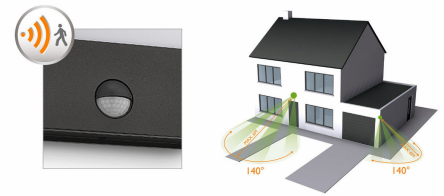

Komplektis on liikumisandur

Komplektis on liikumisandur, mis tervitab teid koju naasmisel või annab märku, kui keegi on kohale jõudnud. Kui andur tuvastab liikumise, lülitub lamp automaatselt sisse.