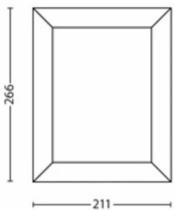

Nautige kaunist valgustatud aeda

Antratsiithall Philips Karp LED-välisseinavalgusti, millel on vastupidavast survevalualumiiniumist elegantne raam, annab laia hajusat sooja valget valgust. Valgusküllane kunstiteos, mida saate seinale riputada ja sellega õueala valgustada.

Säästlikud valgustuslahendused

- Energiasääst
- Kvaliteetne LED-tuli
- Pikk tööiga – kuni 25 aastat
- Soe valge valgus
- Philips pakub LED-moodulile ja draiverile 5-aastast garantiid

Teie aia jaoks loodud

- IP44 – ilmastikukindel