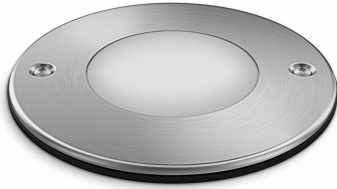

PHILIPS

Maapinna kohtvalgustid /
mulla sisse pistetav varras
Moss 3 W

myGarden

2700 K

Roostevaba teras

Veekindel

17306/47/16

Valgustage oma aeda öösel

See roostevabast terasest toekas Philips myGarden Mossi süvistatud LED-kohtvalgusti toob esile teerajad ja sissesõiduteed ilma aia välimust muutmata. Parimad materjalid ja kvaliteetsed Philipsi LED-lambid tagavad pärast paigaldamist peaaegu hooldusvaba elu.

Selle Philipsi lambi integreeritud LED-tehnoloogia näol on tegemist Philipsi ainulaadse lahendusega. Ilma viivituseeta süttimine tagab optimaalse valgusvoo ning teie kodu erkate värvide esiletõusmise.