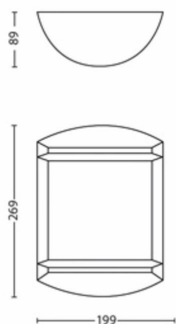

Nautige kaunist valgustatud aeda

Musta värvi väljas kasutatav LED-seinavalgusti Philips Antelope on valmistatud vastupidavast ja kvaliteetsest sünteetilisest materjalist. Tuttav tabletikarbi disain valgustab selgelt ohtra hajutatud külma valge valgusega õueruumi igas suunas.

Säästlikud valgustuslahendused

- Energiasääst
- Kvaliteetne LED-tuli
- Pikk tööiga – kuni 25 aastat
- Külma valge valgus
- Philips pakub LED-moodulile ja draiverile 5-aastast garantiid

Teie aia jaoks loodud

- IP44 – ilmastikukindel