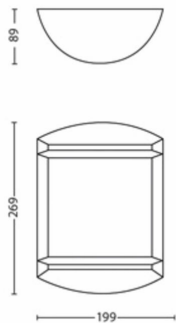

Nautige kaunist valgustatud aeda

Musta värvi väljas kasutatav LED-seinavalgusti Philips Antelope on valmistatud vastupidavast ja kvaliteetsest sünteetilisest materjalist. Tuttav tabletikarbi disain valgustab selgelt ohtra hajutatud külma valge valgusega õueruumi igas suunas.

Säästlikud valgustuslahendused

- Energiasääst
- Kvaliteetne LED-tuli
- Pikk tööiga – kuni 25 aastat
- Külma valge valgus
- Philips pakub LED-moodulile ja draiverile 5-aastast garantiid

Teie aia jaoks loodud

- IP44 – ilmastikukindel