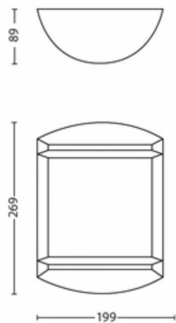

Nautige kaunist valgustatud aeda

Valge LED-välisseinavalgusti Philips Antelope on valmistatud vastupidavast ja kvaliteetsest sünteetilisest materjalist. Tuttav tabletikarbi disain valgustab selgelt ohtra hajutatud külma valge valgusega õueruumi igas suunas.

Säästlikud valgustuslahendused

- Energiasääst
- Kvaliteetne LED-tuli
- Pikk tööiga – kuni 25 aastat
- Külma valge valgus
- Philips pakub LED-moodulile ja draiverile 5-aastast garantiid

Teie aia jaoks loodud

- IP44 – ilmastikukindel