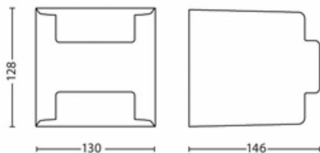

Teie aia jaoks loodud

- IP44 – ilmastikukindel