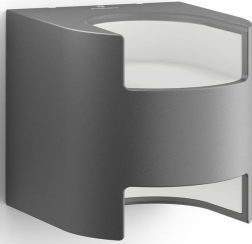

PHILIPS

Seinavalgusti Grass
4,25 W

myGarden

2700 K

Antratsiit

Veekindel

17321/93/16

Nautige kaunist valgustatud aeda

See kena ja korralik antratsiithall Philips Grass LED-välisseinavalgusti on valmistatud valualumiiniumist. Selle ainulaadne kuubi läbilõikega disain valgustab teie seinu ülevalt alla kahe särava, sooja valge valguskiirega.